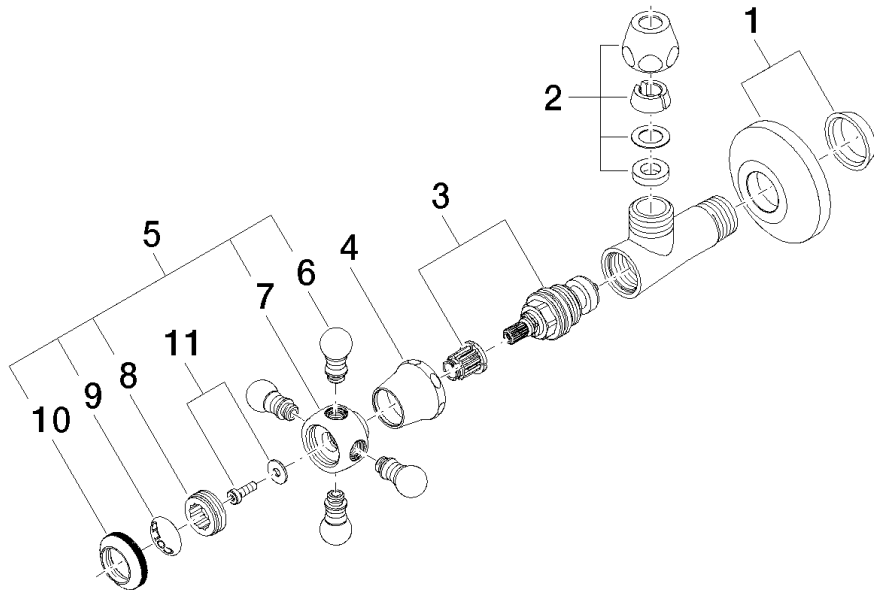

22 900 360

- Rosette Ø 60 mm
- Porzellanplättchen COLD

	Messing (23kt Gold)	22 900 360-09
	Chrom	22 900 360-00
	Platin gebürstet	22 900 360-06
	Platin	22 900 360-08
	Messing gebürstet (23kt Gold)	22 900 360-28
	Dark Platinum gebürstet	22 900 360-99

22 900 360

Durchflussdiagramm

22 900 360

Ersatzteile für die
anderen
Oberflächenvarianten
finden Sie hier:
Chrom

Ersatzteilstückliste

Nr.	Artikelnummer	Benennung	Verbaumenge	Lieferzeit
1	04 27 01 003 00-09	Rosette	1	40
2	90 23 30 040 00-09	Verschraubung	1	40
3	90 90 03 023 01 90	Oberteil	1	2
4	09 21 02 055-09	Haube	1	40
5	04 20 36 002 06-09	Griff (cold)	1	40
6	09 20 36 004-09	Griff	4	40
7	09 20 36 002-09	Griff	1	40
8	09 20 83 006 90	Griff	1	2
9	09 26 01 010 90	Zubehoer	1	2
10	09 20 36 005-09	Griff	1	40
11	04 30 30 029 00 90	Befestigungssatz	1	2