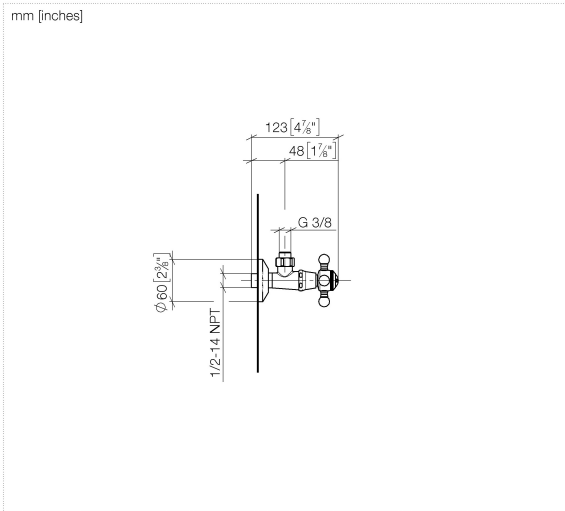

22 900 360

- Rosette Ø 60 mm
- Porzellanplättchen COLD

	Messing (23kt Gold)	22 900 360-09
	Chrom	22 900 360-00
	Platin gebürstet	22 900 360-06
	Platin	22 900 360-08
	Messing gebürstet (23kt Gold)	22 900 360-28
	Dark Platinum gebürstet	22 900 360-99

22 900 360

Durchflussdiagramm

22 900 360

Ersatzteile für die
anderen
Oberflächenvarianten
finden Sie hier:
Chrom

Ersatzteilstückliste

Nr.	Artikelnummer	Benennung	Verbaumenge	Lieferzeit
1	04 27 01 003 00-09	Rosette	1	40
2	90 23 30 040 00-09	Verschraubung	1	40
3	90 90 03 023 01 90	Oberteil	1	2
4	09 21 02 055-09	Haube	1	40
5	04 20 36 002 06-09	Griff (cold)	1	40
6	09 20 36 004-09	Griff	4	40
7	09 20 36 002-09	Griff	1	40
8	09 20 83 006 90	Griff	1	2
9	09 26 01 010 90	Zubehoer	1	2
10	09 20 36 005-09	Griff	1	40
11	04 30 30 029 00 90	Befestigungssatz	1	2