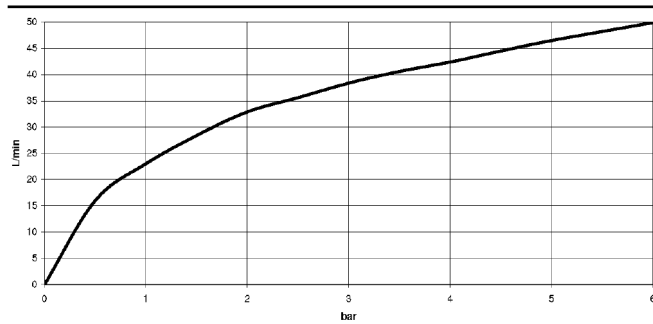

Durchflussdiagramm